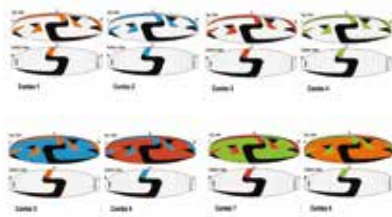

上越尾神岳PGS試乗会デモ機リスト

EN-A performance **AYA2** (2022 春~)

	XS	S	M	L	XL
セル数			37		
翼面積フラット	21.60	23.36	25.27	27.33	29.56
アスペクト展開			4.69		
アスペクト投影			3.64		
機体重量kg	4.0	4.25	4.55	4.8	5.1
体重レンジkg	50-72	60-80	75-95	90-110	105-130

¥490,000 (税込539,000送料別)

Sサイズ:60-80kg / Mサイズ:75-95kg

2024新商品

EN-B Highend **APOLLO3** 2024NEW

	S	SM	ML	L	XL
セル数			57		
翼面積フラット	21.68	23.75	25.80	27.9	30.4
アスペクト展開			5.8		
アスペクト投影			===		
機体重量kg	3.7	4.0	4.3	4.6	5.0
体重レンジkg	57-78	70-92	82-105	95-119	108-130

パラザック別売 ¥590,000 (税込649,000送料別)

Sサイズ:57-78kg / SMサイズ:70-92kg / MLサイズ:82-105kg

EN-C performance **EXOS2** (2022 夏~)

	XS	S	M	L	XL
セル数			65		
翼面積フラット		20.78	22.12	23.38	24.88
アスペクト展開			6.4		
アスペクト投影			4.92		
機体重量kg		3.30	3.45	3.60	3.80
体重レンジkg		65-85	75-95	85-105	95-120

パラザック別売 ¥640,000 (税込704,000送料別)

Mサイズ:75-95kg / Lサイズ:85-105kg

2024新商品

EN-C 2Liner Racer **MERLIN** 2024NEW

	S	SM	ML	L	XL
セル数			67		
翼面積フラット	20.45	22.50	24.17	26.14	28.45
アスペクト展開			6.3		
アスペクト投影			4.75		
機体重量kg	-	4.53	4.82	5.17	-
体重レンジkg	70-80	81-92	93-104	105-117	118-130